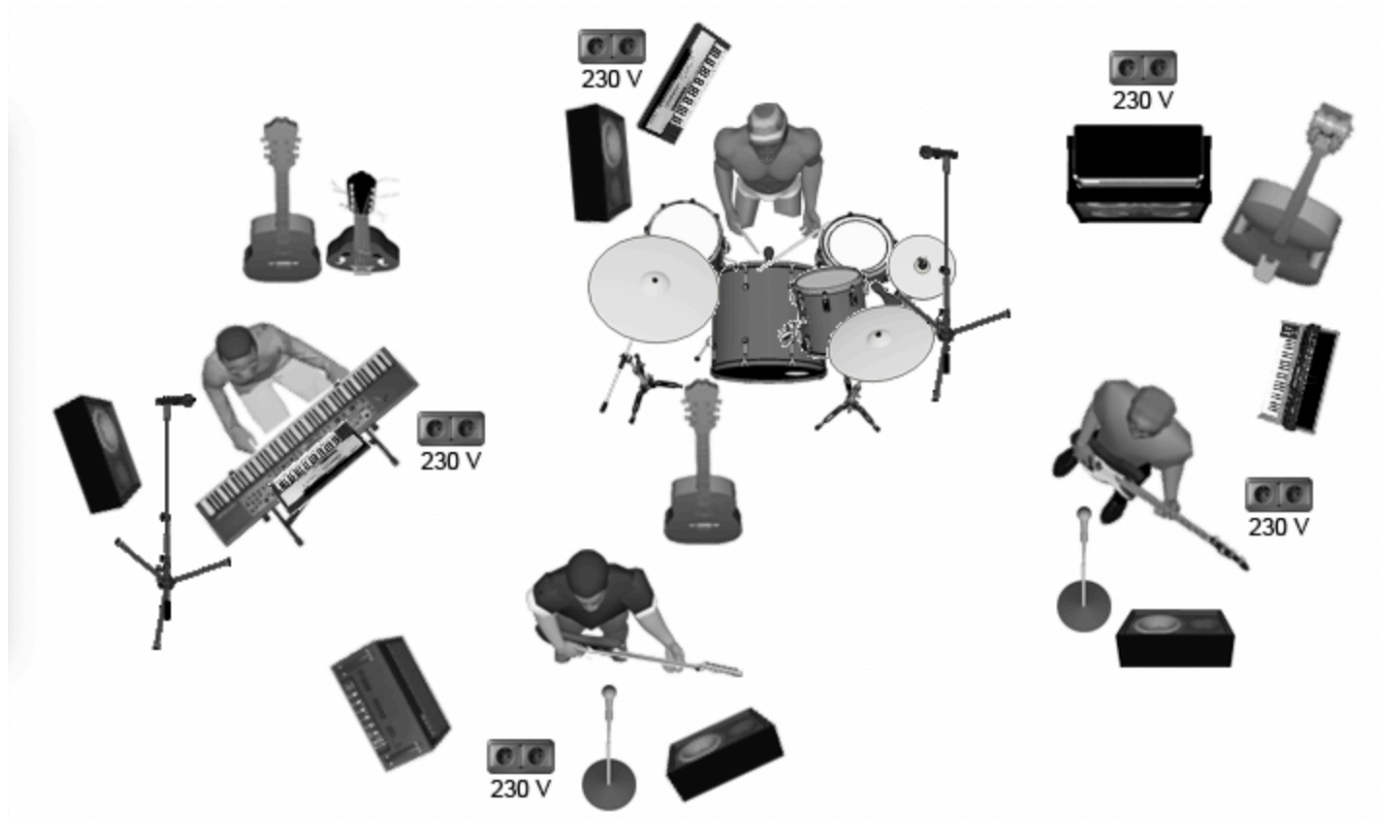

## Stagerider MOES ANTHILL

1. BD in	SM91	11. A-Git Moe	DI (own)	21. Vocal Bass	SM58
2. BD out	Audix D6	12. A-Git Sebi	DI	22. Vocal Keys	SM58
3. SN Top	SM57	13. Mandoline	DI	23. Vocal Moe	SM85 Beta
4. SN Bottom	E604	14. Crumar L	DI	+FX Slapback	
5. Racktom	E604	15. Crumar R	DI		
6. Floortom	E604	16. Korg Mini L	DI		
7. OH L	E614	17. Korg Mini R	DI		
8. OH R	E614	18. YamahaCS L	DI		
9. Bass / Moog	EV RE20	19. YamahaCS R	DI		
10. E-Git Moe	SM57	20. Vocal Drum	SM58		